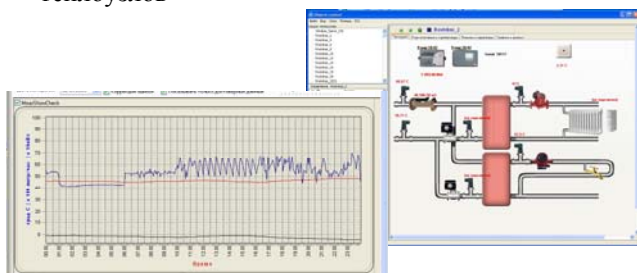

■ Возможности

- эффективное управление теплоузлами
- Встроенные функции система АЛЬФА расширяют возможности используемых приборов. Например, пользователь может задавать плавные многоступенчатые суточные изменения различных параметров.
- отчёты о работе теплоузлов, статистика
- актуальные и архивные данные (любой период)
- оперативный расчёт, анализ и прогноз затрат и экономии в денежном выражении;
- система обеспечивает анализ и прогнозирование работы теплоузлов, что даёт возможность мгновенно принимать оптимальные решения;
- встроенная система анализа значительно упрощает нахождение дефектов и неисправностей отопительной системы;
- различные диаграммы и графики помогают произвести настройки теплоузла, которые невозможны при традиционном подходе к регулированию;
- дополнительные таблицы позволяют значительно упростить процесс расчёта и оплаты потребляемой энергии;
- большое количество дополнительных сервисных возможностей.